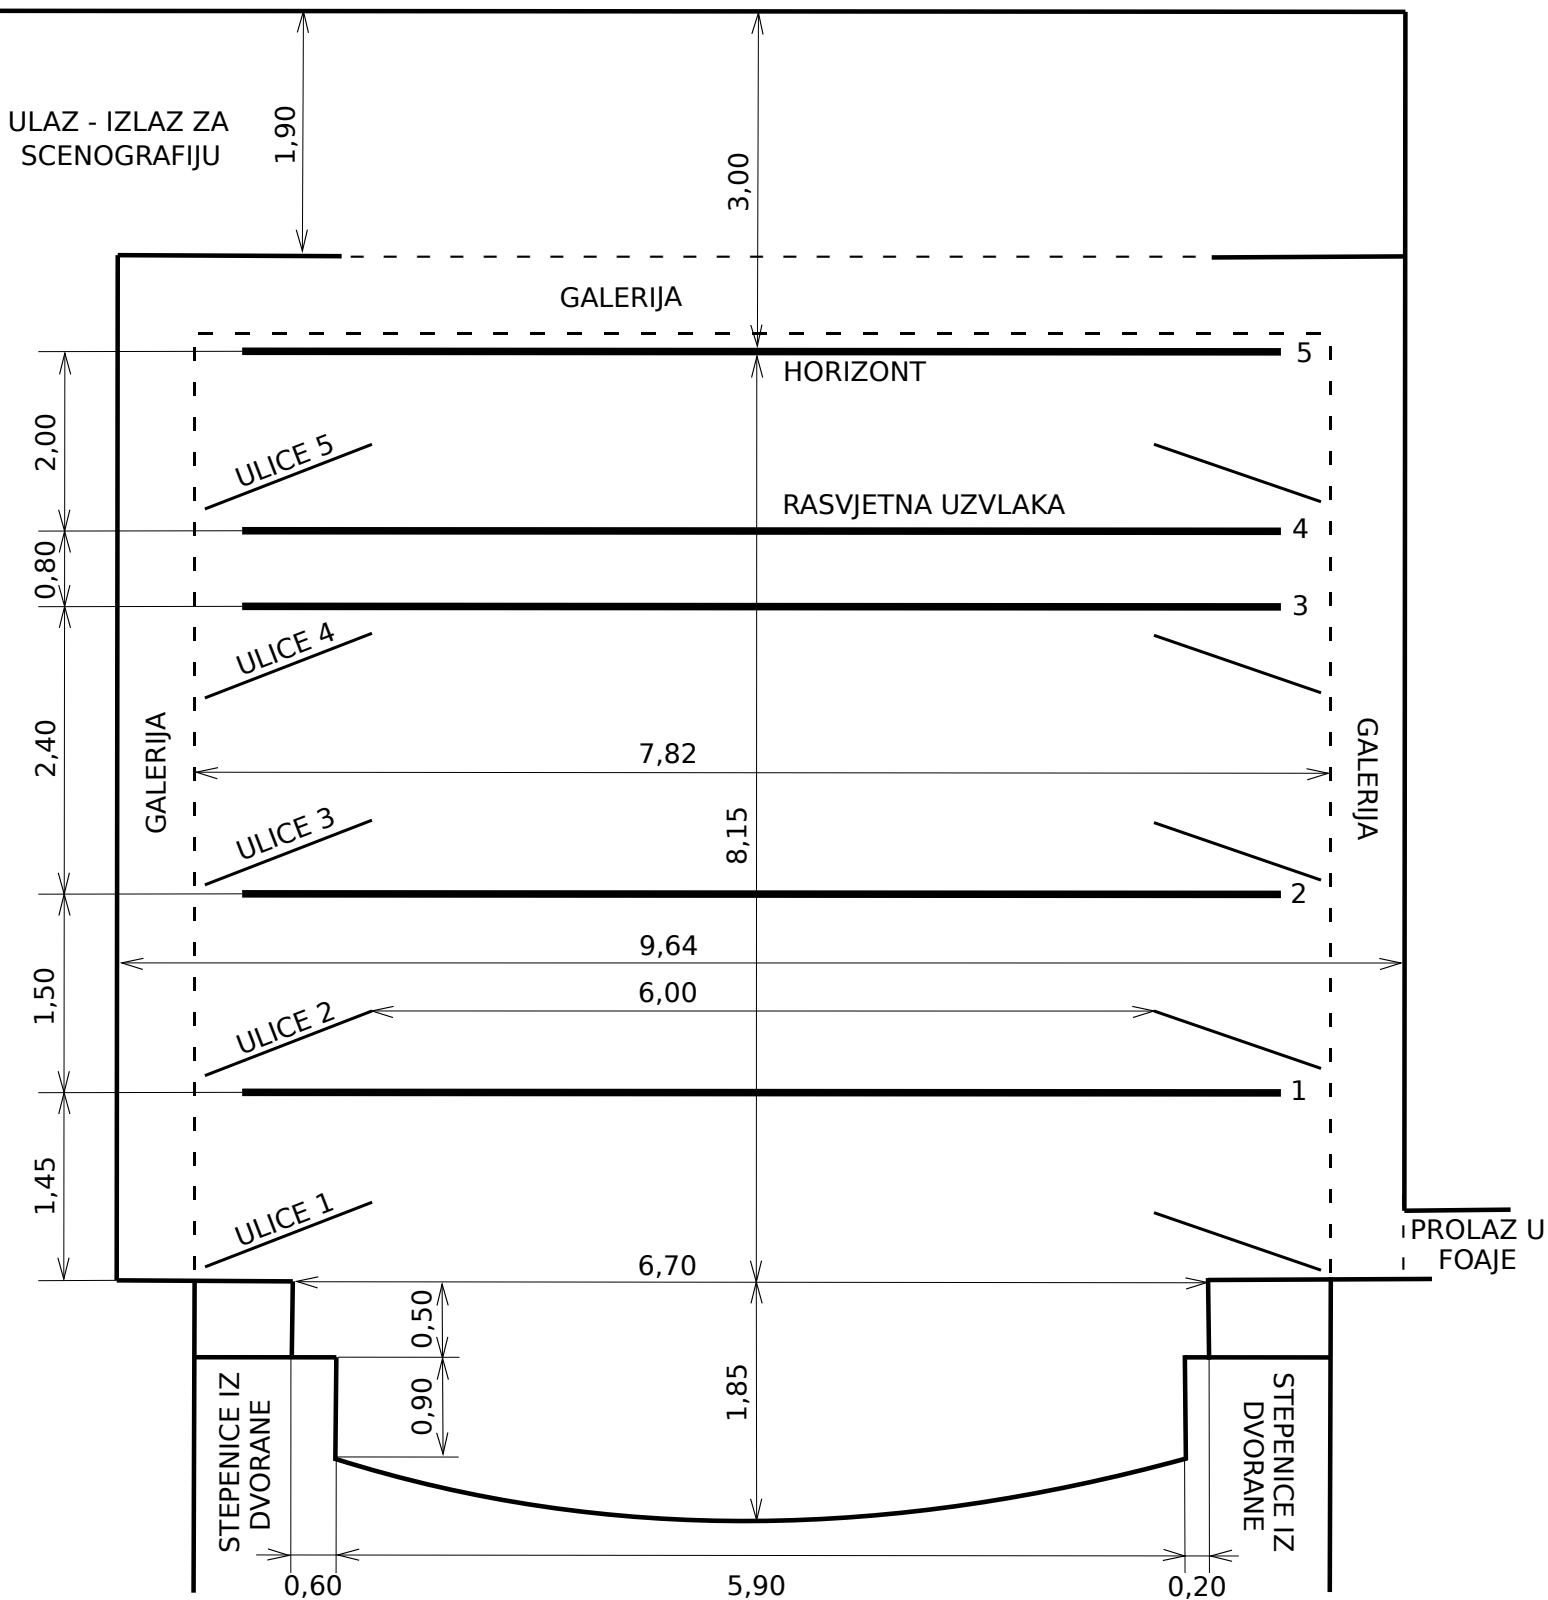

# TLOCRT POZORNICE GRADSKOG KAZALIŠTA POŽEGA

- VISINA PORTALA: 3,54 m
- VISINA PROSCENIJA: 0,95 m
- VISINA GALERIJE DO PODA POZORNICE: 3,70 m
- VISINA POZORNICE: 8,50 m